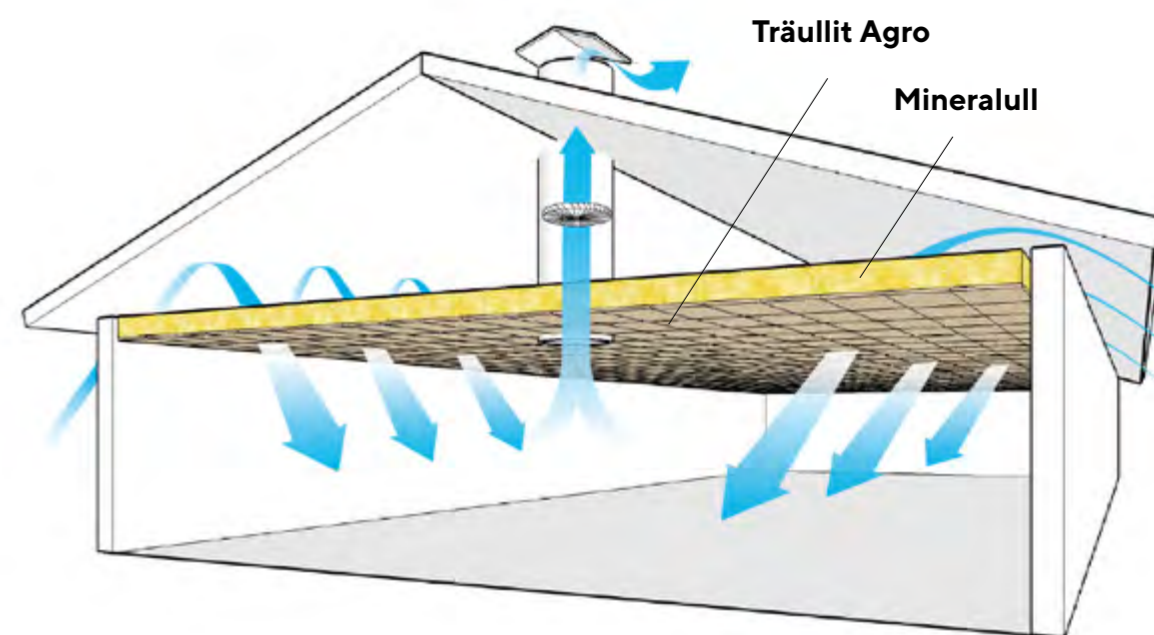

används som ett friskluftsintag. Med hjälp av fläktar i frånluftskanaler skapas ett undertryck i stallrummet som utfylls med friskluft genom Träullit Agro-skivorna i taket. Eftersom trycket är så lågt hörs inget ventilationsljud alls och luftflödet är så jämnt att friskluften fördelas effektivt över hela stallytan. Detta resulterar i en jämn temperatur och en miljö fri från drag. Då Träullit Agro har den bästa luftgenomsläppligheten av alla träfiberskivor behövs inte heller någon diffusionsspärr. Diffus ventilation är en beprövad teknik som ger en effektiv ventilation utan krav på avancerade styrsystem.

Miljövänliga stall- och jordbruksmiljöer

Träullit Agro är ett ekologiskt och hållbart material med mycket låga emissionsvärden. Det är helt fritt från giftiga eller syntetiska ämnen och består av lokalproducerad svensk gran, rent vatten och cement – inget annat. Således ges möjligheten att bygga och tillhandahålla miljövänliga och sunda miljöer för både människor och djur.

Träullit är miljödeklarerat enligt EPD och är bedömd med mycket goda betyg i SundaHus Miljödata och Byggvarubedömningen. Produkten erhöll vidare mycket goda omdömen av ECOProduct, ett produktvärderingscertifikat baserat på en tredjepartsverifierad miljödeklaration med erkända, internationella standarder och referenser som grund för bedömningen.

Principskiss över diffus ventilation med Träullit Agro i stallmiljö.

Med hjälp av fläktar i frånluftskanaler skapas ett undertryck i stallrummet som utfylls med friskluft genom Träullit Agro-skivorna i taket. Lufttrycket är så lågt att inget ventilationsljud hörs och luftflödet är så jämnt att friskluften effektivt fördelas över hela stallytan, med jämna temperaturer och en miljö fri från drag som resultat. jämförelse med övriga träfiberskivor har Träullit Agro den bästa luftgenomsläppligheten för denna ventilationsteknik.